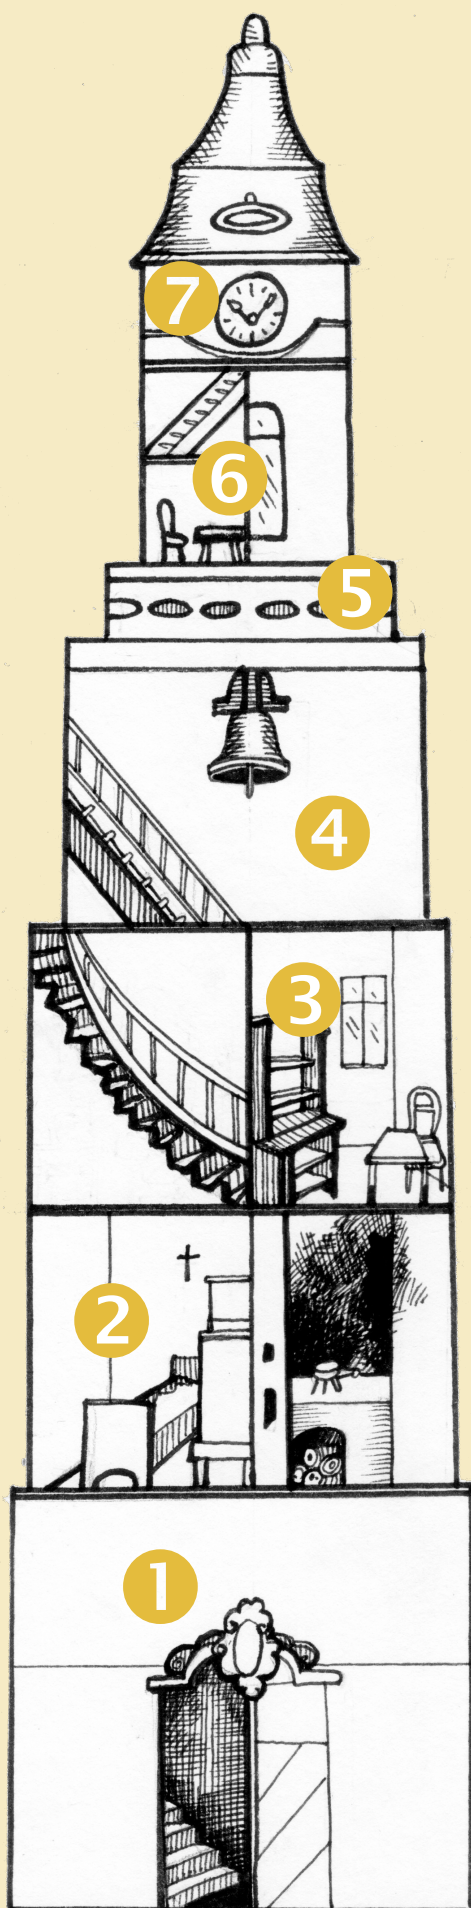

Kde v hlásce bydleli, kde v hlásce pracovali

Prohlédni si průřez
Svatomikulášskou městskou zvonící.

V každém patře se nacházely místnosti,
které sloužily konkrétnímu účelu.
Přiřaď čísla ke správnému popisu.

- zvonová stolice
- vstup do věže
- hodinová strojovna
- byt hlásného s černou kuchyní
- služebna
- byt pro druhého hlásného
- ochoz