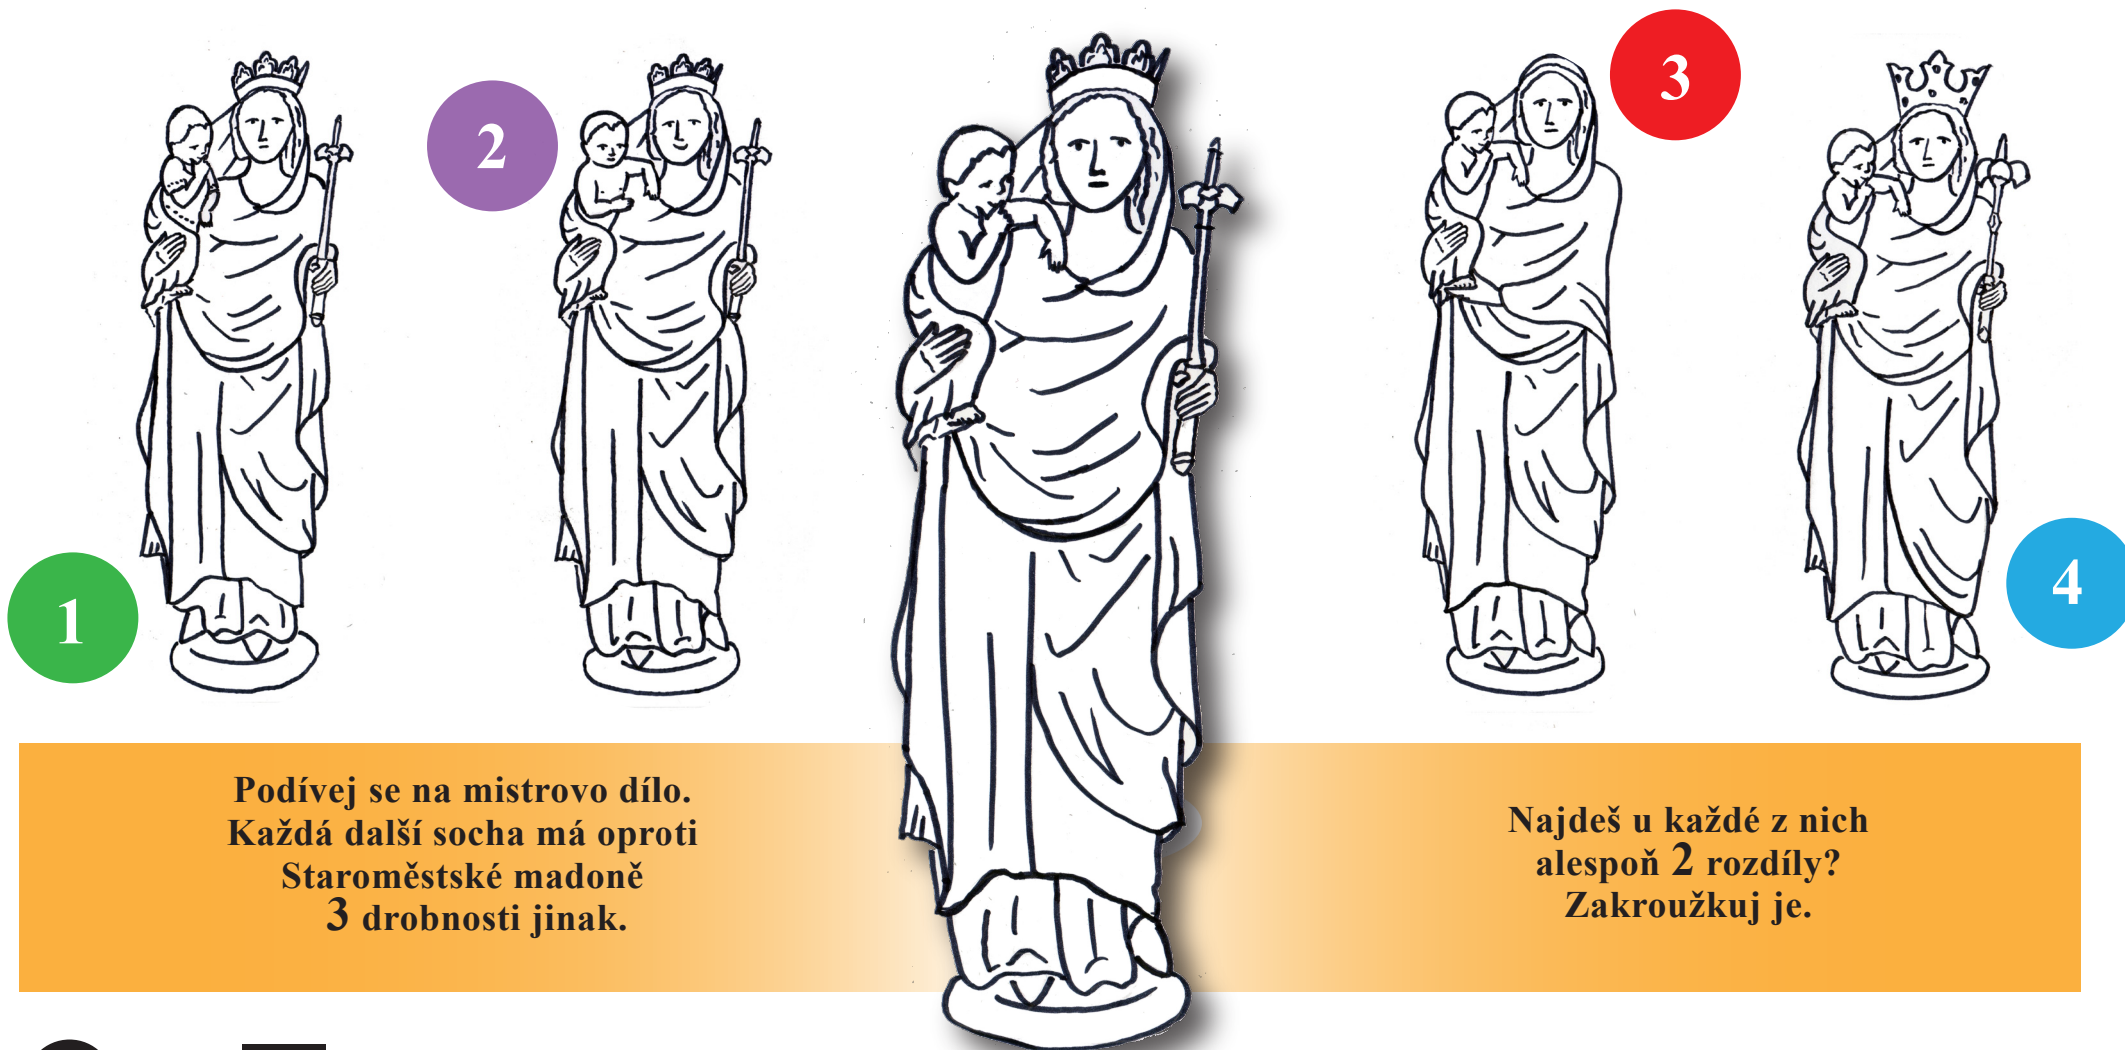

# MADONA ZE STAROMĚSTSKÉ RADNICE

Slovo Madona označuje obraz nebo sochu Panny Marie s Ježíškem. Socha Madony ze 14. století zdobila i Staroměstskou radnici. Dnes je na radnici kopie, o originál pečujeme u nás v muzeu.

Ve své době byla považována za tak krásnou, že ji další sochaři začali napodobovat.

Přesto najdeme na jejich sochách rozdílné detaily.

Podívej se na mistrovo dílo.  
Každá další socha má oproti  
Staroměstské madoně  
3 drobnosti jinak.