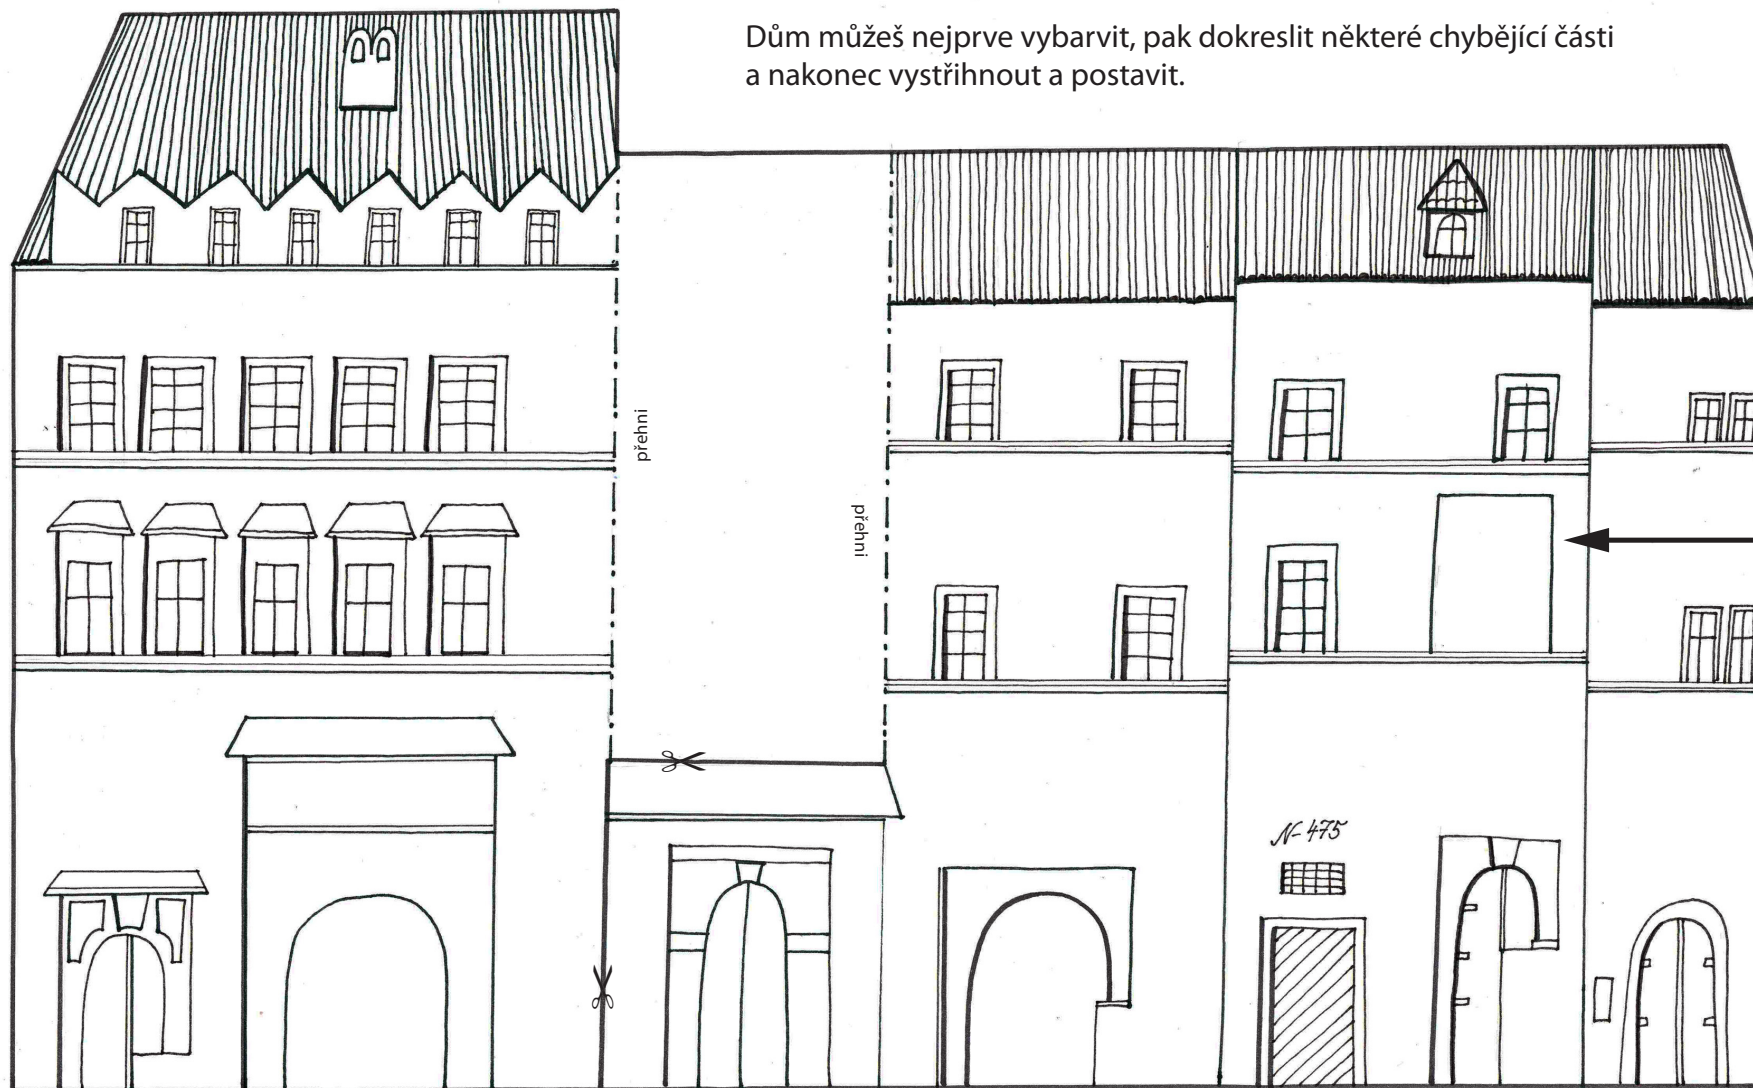

Dům U Dvou zlatých medvědů

Toto je přibližná podoba domu U Dvou zlatých medvědů, jak je zachycen na Langweilova modelu Prahy (1826–1837).

Dokresli renesanční portál

Dokresli vystavené zboží v krámě pana Kische